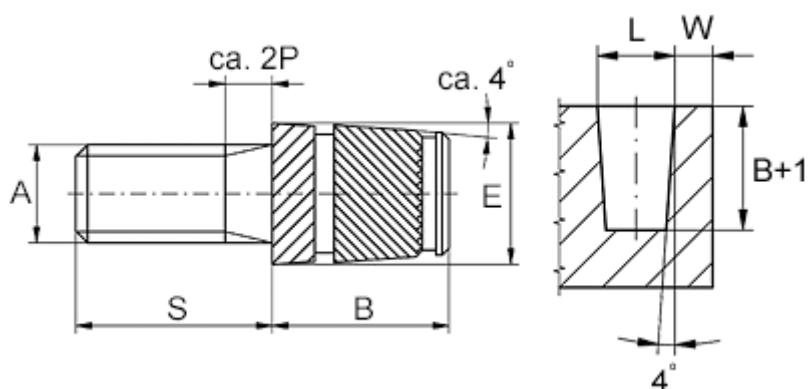

Varenummer: 12858100020840
Beskrivelse: KLEE-coil 858 100 020.840
M2 Messing

Mål

Anbefalet huldia. $W + 0,1$	= 3.8
Mindsteafstand til kant W	= 1.5
Monteringslængde B	= 5.0
Stiftlængde S	= 10
Udvendig diameter E	= 4.1
Udvendigt gevind A	= M2x0,4